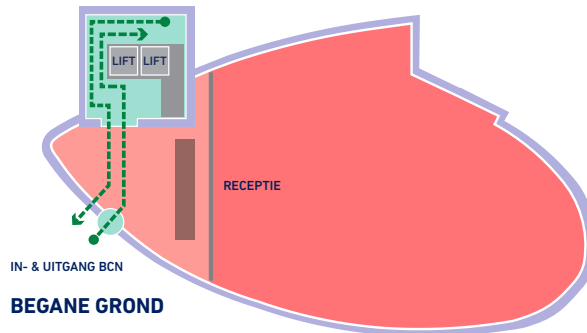

BCN ZWOLLE

Welkom gasten BCN

*trainingen
opleidingen
cursussen
workshops
vergaderingen*

HOUD AFSTAND
1,5 METER

AFGESLOTEN GEDEELTE

HOUD AFSTAND
1,5 METER

AFGESLOTEN GEDEELTE

HOUD AFSTAND
1,5 METER