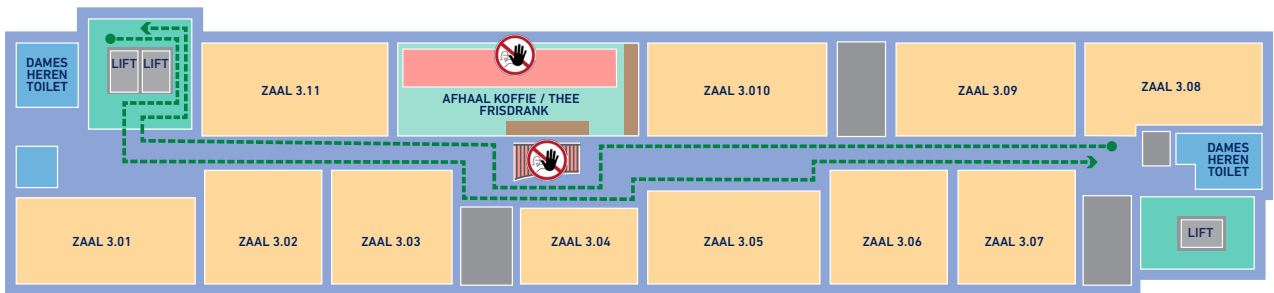

BCN corona huisregels

- Houd 1,5 meter afstand op elke plek in het pand
- Bij drukke inloop zullen BCN medewerkers corona deurbeleid hanteren
- Desinfecteer uw handen bij binnenkomst
- Was uw handen regelmatig
- Gebruik uitsluitend de trap
- Let op de looproute, IN en UITGANG pand
- Coffee lounges uitsluitend ophalen consumptie
- Nuttigen consumptie(s) uitsluitend in uw zaal
- Beperk bezoek aan receptiebalie, gebruik de telefoon in uw zaal (9)

BCN ZWOLLE

Welkom gasten BCN

*trainingen
opleidingen
cursussen
workshops
vergaderingen*

HOUD AFSTAND
1,5 METER

AFGESLOTEN GEDEELTE

HOUD AFSTAND
1,5 METER

AFGESLOTEN GEDEELTE

HOUD AFSTAND
1,5 METER