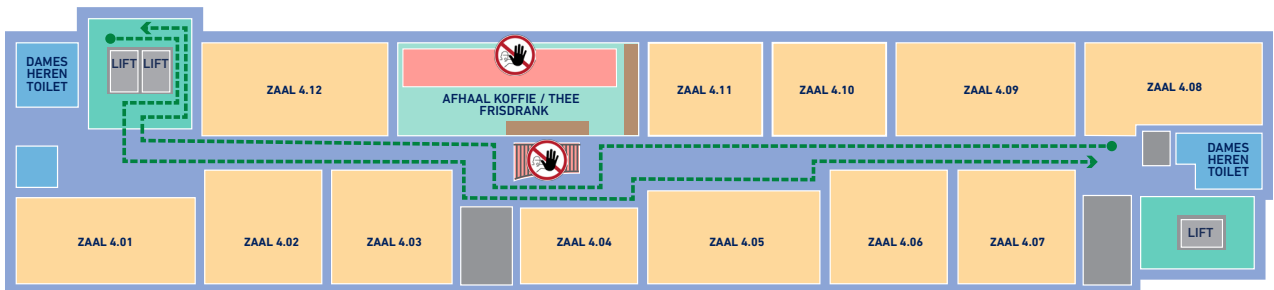

BCN ZWOLLE

Welkom gasten BCN

*trainingen
opleidingen
cursussen
workshops
vergaderingen*

HOUD AFSTAND
1,5 METER

AFGESLOTEN GEDEELTE

HOUD AFSTAND
1,5 METER

AFGESLOTEN GEDEELTE

HOUD AFSTAND
1,5 METER