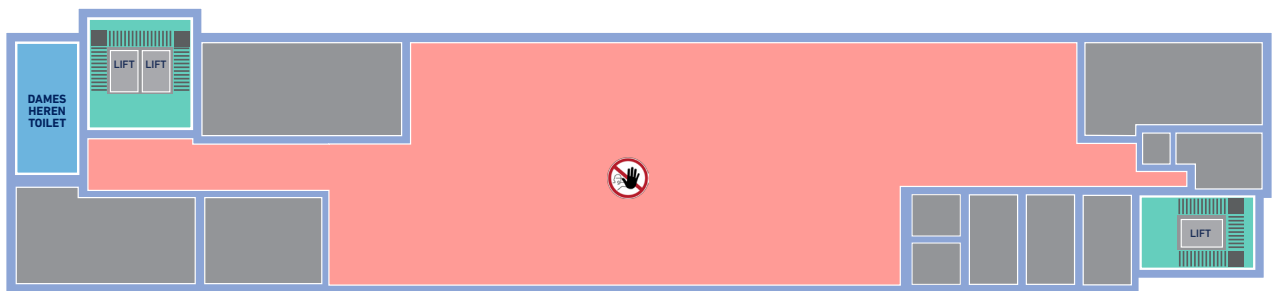

BCN ZWOLLE

Welkom gasten BCN

*trainingen
opleidingen
cursussen
workshops
vergaderingen*

HOUD AFSTAND
1,5 METER

AFGESLOTEN GEDEELTE

HOUD AFSTAND
1,5 METER

AFGESLOTEN GEDEELTE

HOUD AFSTAND
1,5 METER