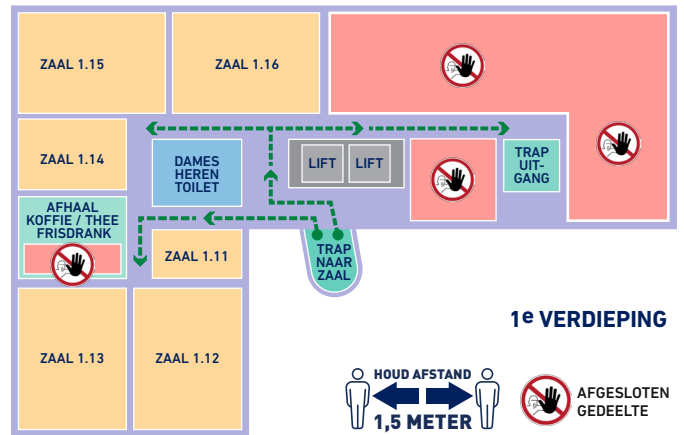

Welkom gasten BCN

trainingen
opleidingen
cursussen
workshops
vergaderingen