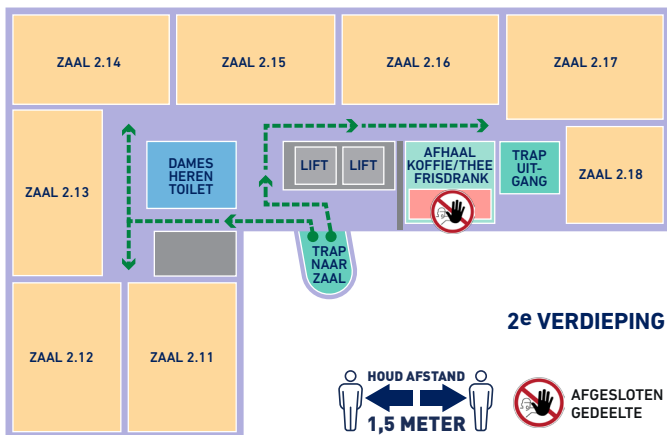

Welkom gasten BCN

trainingen
opleidingen
cursussen
workshops
vergaderingen