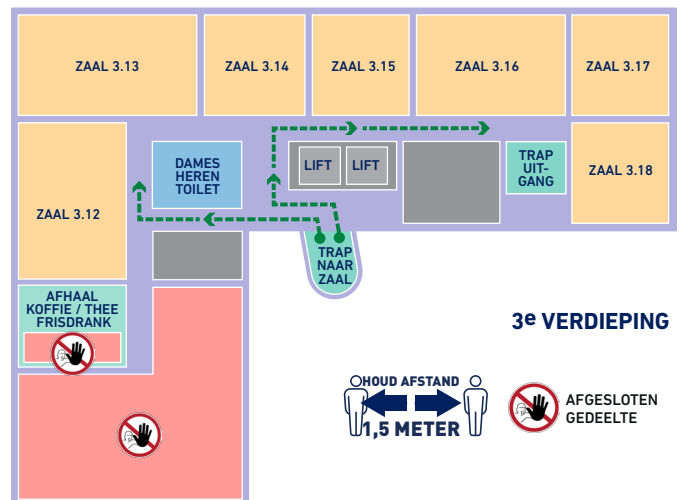

Welkom gasten BCN

trainingen
opleidingen
cursussen
workshops
vergaderingen