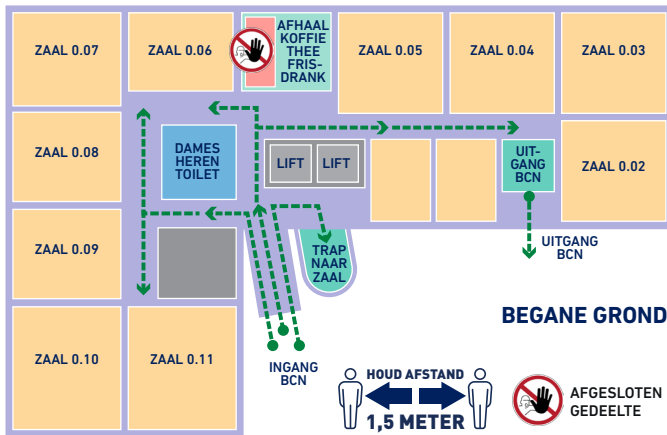

Welkom gasten BCN

trainingen
opleidingen
cursussen
workshops
vergaderingen