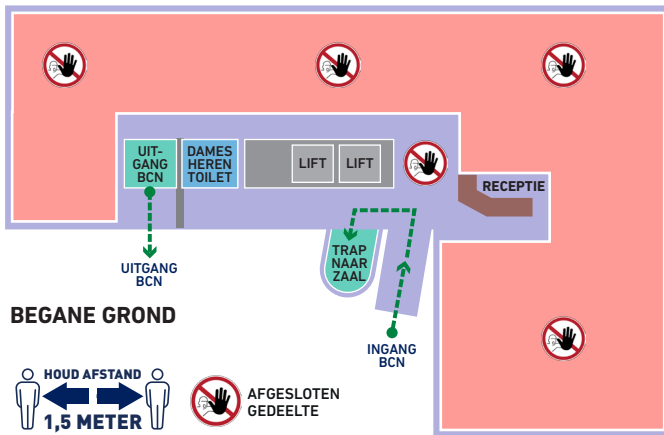

Welkom gasten BCN

*trainingen
opleidingen
cursussen
workshops
vergaderingen*