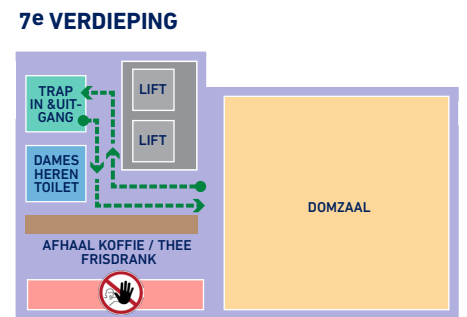

Welkom gasten BCN

*trainingen
opleidingen
cursussen
workshops
vergaderingen*