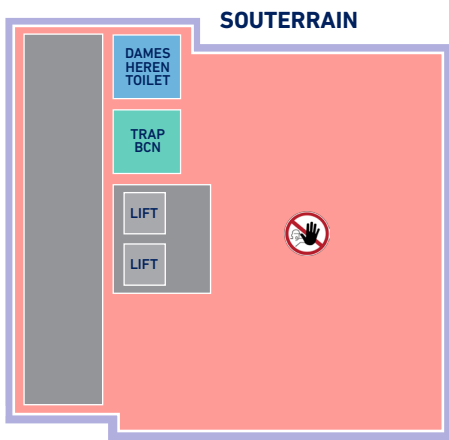

Welkom gasten BCN

*trainingen
opleidingen
cursussen
workshops
vergaderingen*