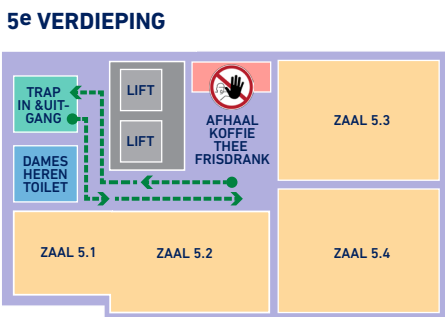

Welkom gasten BCN

*trainingen
opleidingen
cursussen
workshops
vergaderingen*