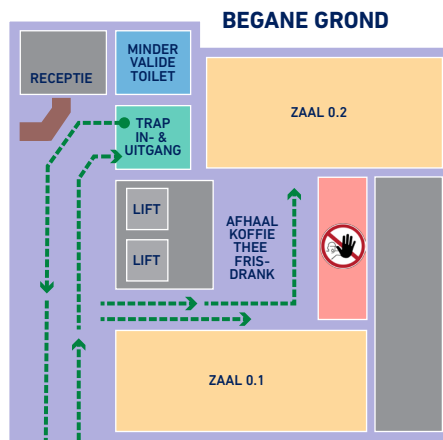

Welkom gasten BCN

*trainingen
opleidingen
cursussen
workshops
vergaderingen*