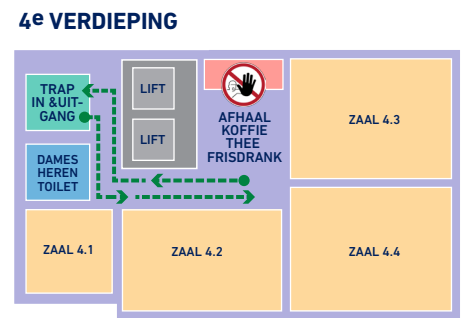

Welkom gasten BCN

*trainingen
opleidingen
cursussen
workshops
vergaderingen*