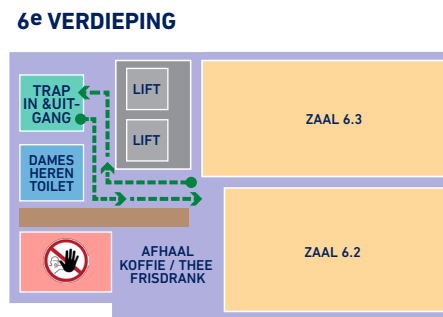

Welkom gasten BCN

*trainingen
opleidingen
cursussen
workshops
vergaderingen*