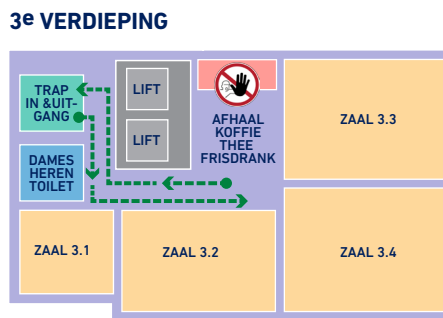

Welkom gasten BCN

*trainingen
opleidingen
cursussen
workshops
vergaderingen*