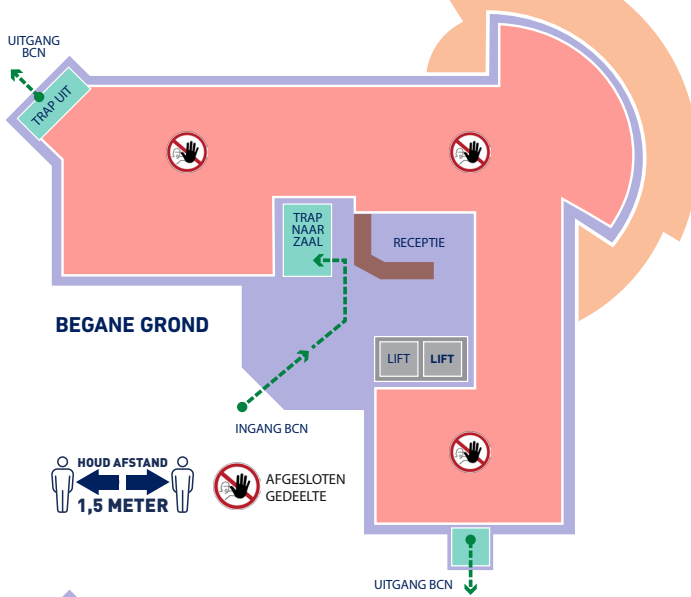

Welkom gasten BCN

*trainingen
opleidingen
cursussen
workshops
vergaderingen*