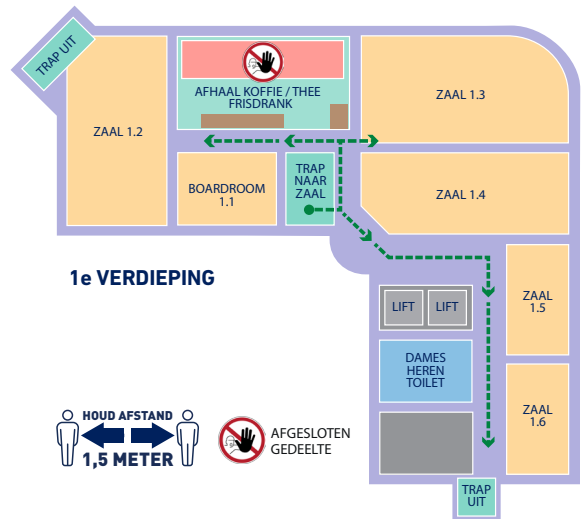

Welkom gasten BCN

*trainingen
opleidingen
cursussen
workshops
vergaderingen*