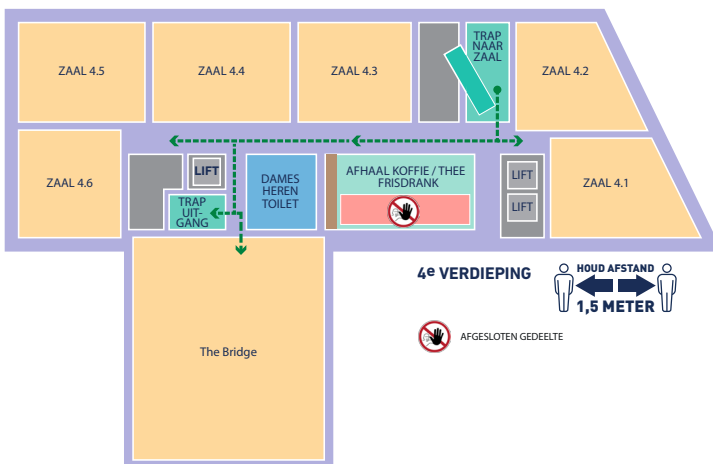

BCN corona huisregels

- Houd 1,5 meter afstand op elke plek in het pand
- Bij drukke inloop zullen BCN medewerkers corona deurbeleid hanteren
- Desinfecteer uw handen bij binnenkomst
- Was uw handen regelmatig
- Gebruik uitsluitend de trap
- Let op de looproute, IN en UITGANG pand
- Coffee lounges uitsluitend ophalen consumptie
- Nuttigen consumptie(s) uitsluitend in uw zaal
- Beperk bezoek aan receptiebalie, gebruik de telefoon in uw zaal (9)

BCN EINDHOVEN

Welkom gasten BCN

*trainingen
opleidingen
cursussen
workshops
vergaderingen*

2e VERDIEPING

HOUD AFSTAND

1,5 METER

AFGESLOTEN GEDEELTE

3e VERDIEPING

HOUD AFSTAND

1,5 METER

AFGESLOTEN GEDEELTE

4e VERDIEPING

HOUD AFSTAND

1,5 METER

AFGESLOTEN GEDEELTE

5e VERDIEPING

HOUD AFSTAND

1,5 METER

AFGESLOTEN GEDEELTE

Welkom gasten BCN

trainingen
opleidingen
cursussen
workshops
vergaderingen