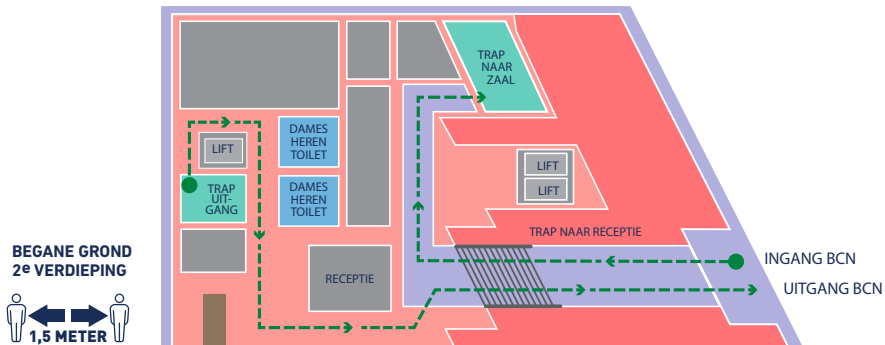

BCN corona huisregels

- Houd 1,5 meter afstand op elke plek in het pand
- Bij drukke inloop zullen BCN medewerkers corona deurbeleid hanteren
- Desinfecteer uw handen bij binnenkomst
- Was uw handen regelmatig
- Gebruik uitsluitend de trap
- Let op de looproute, IN en UITGANG pand
- Coffee lounges uitsluitend ophalen consumptie
- Nuttigen consumptie(s) uitsluitend in uw zaal
- Beperk bezoek aan receptiebalie, gebruik de telefoon in uw zaal (9)

BCN EINDHOVEN

Welkom gasten BCN

*trainingen
opleidingen
cursussen
workshops
vergaderingen*

2e VERDIEPING

HOUD AFSTAND

1,5 METER

AFGESLOTEN GEDEELTE

3e VERDIEPING

HOUD AFSTAND

1,5 METER

AFGESLOTEN GEDEELTE

4e VERDIEPING

HOUD AFSTAND

1,5 METER

AFGESLOTEN GEDEELTE

5e VERDIEPING

HOUD AFSTAND

1,5 METER

AFGESLOTEN GEDEELTE

Welkom gasten BCN

trainingen
opleidingen
cursussen
workshops
vergaderingen