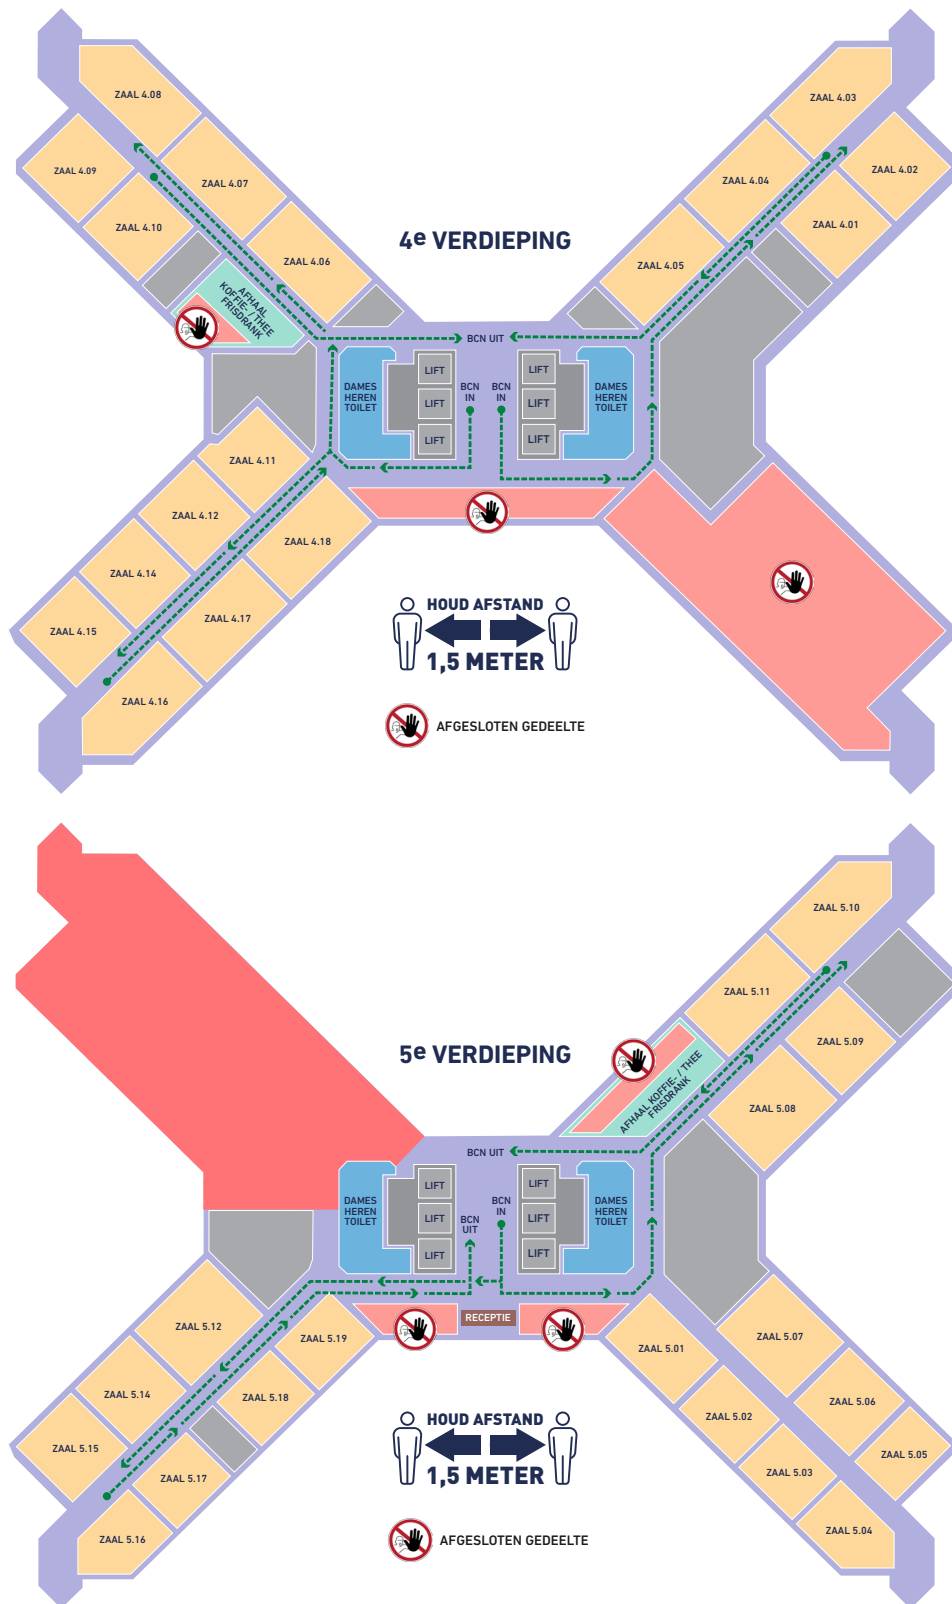

Welkom gasten BCN

*trainingen
opleidingen
cursussen
workshops
vergaderingen*