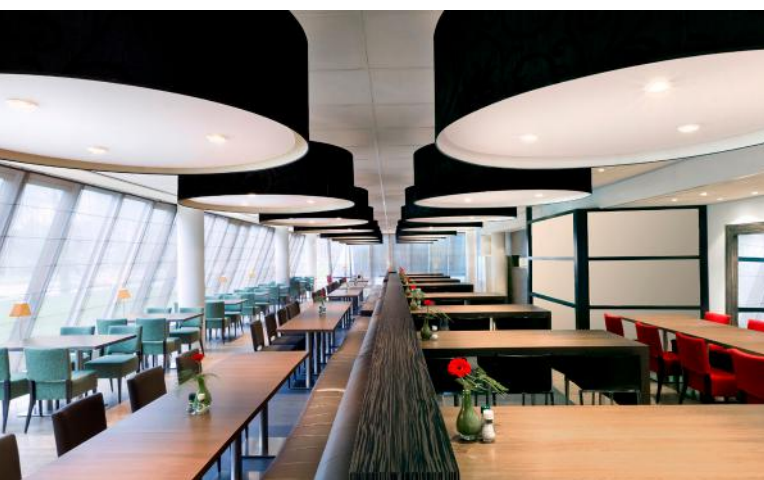

OFFERTE AANVRAGEN

Bij onze centrale afdeling reserveringen kunt u:

- beschikbaarheid checken voor meerdere locaties,
- direct informatie en offertes aanvragen,
- binnen 2 uur een reactie verwachten.

Onze professionals van de centrale afdeling reserveringen adviseren u graag bij het vinden van de juiste locatie. Bel met 030 - 256 73 91.